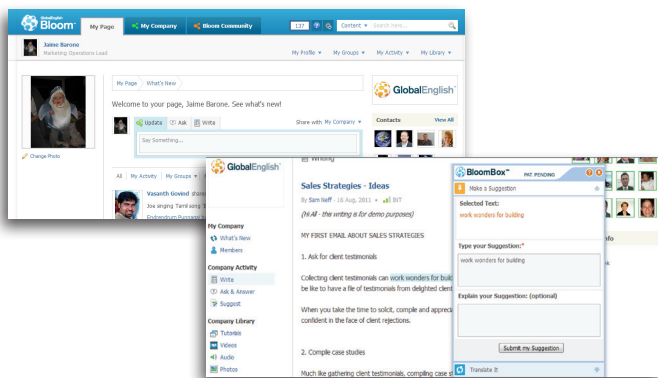

GlobalEnglish Bloom™

具有社交功能的企業協同平台能夠展現更多價值：它們激勵了即時的團隊合作與內容共用 — 根據需要增加資訊的能見度，在不需要能見度時確保私密性。同時還推動了收入、成本和創新上的突破。

GlobalEnglish 將企業合作向前推進了一大步 — 為需要突破語言障礙和縮小文化與商業之間差距的全球化團隊優化了企業合作。無論團隊是否以英語為母語，我們推出的有助於加強協同合作的产品 GlobalEnglish Bloom™ 都為其提供了一個安全的網路平台，既能加強團隊合作，又能及時提高英語工作成果的品質。藉助 GlobalEnglish Bloom™，員工能利用全球/本地專業知識，提高工作效率。

換言之，GlobalEnglish Bloom™ 不但集合了所有標準的社交合作功能 — 發言、評論、自動通知、微博以及其他功能，還將這些功能加以調整，從而在一個多元文化的商務環境和全球經濟中，支援涵蓋簡報、電子郵件及其他文件的專業領域。

摘要

GlobalEnglish Bloom™ 是專為全球化企業提供的 GlobalEnglish Suite 套件的元件之一，該套件由一系列创新型按需軟體產品組成，旨在利用網路、行動設備和企業社交工具提高商務英語水平，促進 Enterprise Fluency™ 並提升業績。