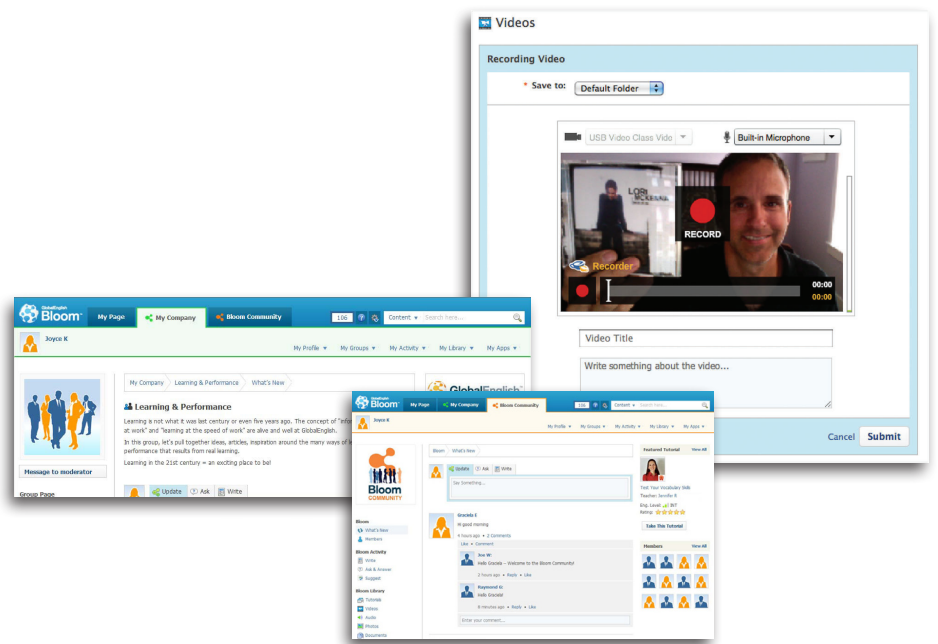

功能 (續)

- 公司和個人 Feed
- 建立無限的公共/私人小組
- 點對點協同工具「提出建議」
- 即時錄製視訊和音訊
- 上傳公司特定內容，包括公司詞彙表、短語和簡稱
- 三個隱私級別：我的頁面、我的公司頁面和廣闊的 Bloom 社群

GlobalEnglish Bloom™ 的四大亮點

- **個人專業支援**
建立並上傳內容 – 文字、視訊和音訊、接收回饋、提問與回答以及尋找專家。
- **點對點合作**
利用豐富的功能進行合作，改進基於英語的商業服務，例如，「提出建議」工具讓作者能夠利用來自同儕的廣泛意見。
- **嵌入式專業知識**
存取諸如教程、寫作範例和測驗等豐富的多媒體內容，以獲取專項技能並練習商務英語。
- **公司專業知識**
建立並上傳圍繞公司特定內容的教程，例如公司政策、訓練材料和執行長簡報，跨地域提供一致的消息和資訊。

想像一下，如果您的一名非英語國家的銷售人員要為英語國家的客戶建立一個緊急提案，他可以在 GlobalEnglish Bloom™ 上存取提案範例，讓相關人員解答技術問題，並透過「提出建議」工具在平台上發佈提案，以獲得來自同事們的即時回饋。他也可以錄下自己的銷售說辭，並從文字和口頭評論中獲得有關發音和語法的回饋。

或者，想像一下您的訓練經理注意到公司裡有一些母語非英語的人員分不清「時態」。她可以就時態的用法建立一個簡單的教程。為使教程生動有趣，她可以在其中添加一個視訊和測驗 – 只需點擊幾下就可以實現。